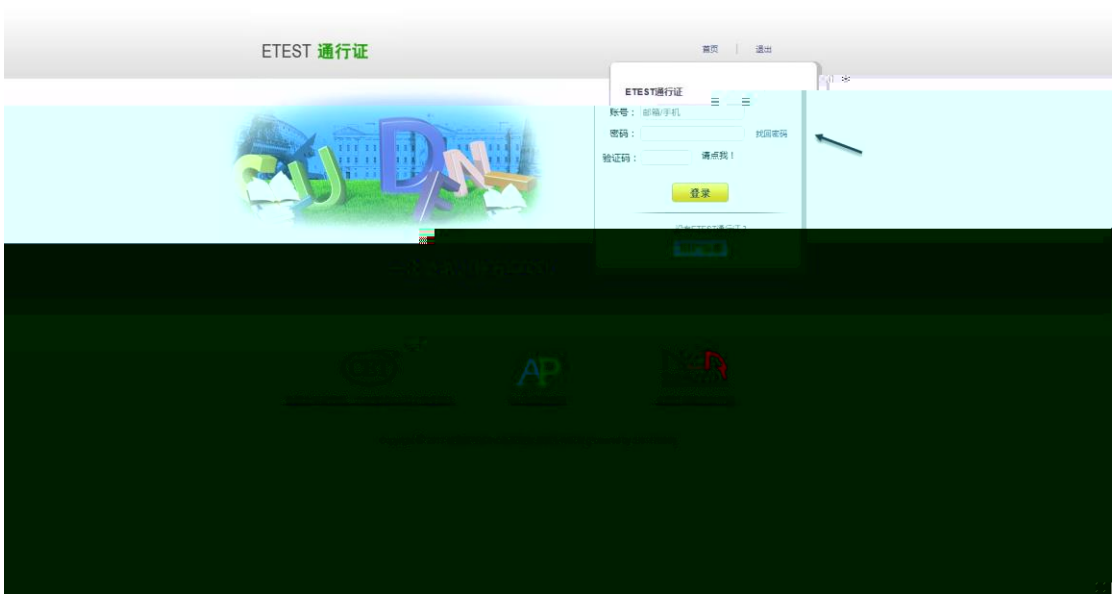

#### 个人资料 (可选项)

证件类型:

证件号:

姓名:

验证码:

提交

已经有ETEST通行证, 直接登录:

登录